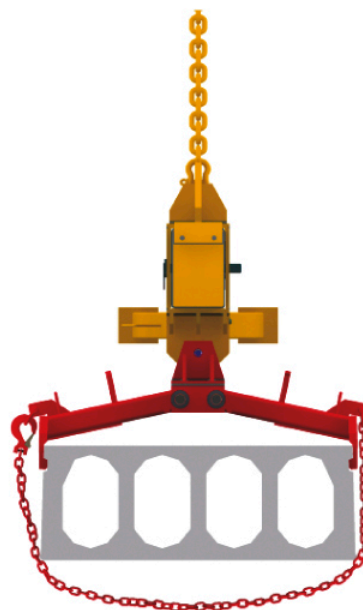

BILANCINO FISSO